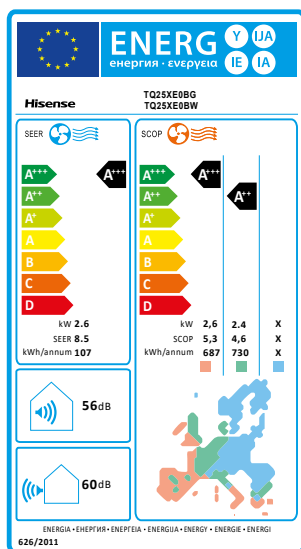

Heatsave/Hisense luft til luft-varmepumpe

TEKNISKE SPECIFIKATIONER

HeatSave Hisense luft til luft varmepumpe		Hisense 12K - 4,1 kW
Varenummer		AST-12UW4RXETQ00
Indedel		AST-12UW4RXETQ00/I
Udedel		AST-12UW4RXETQ00/O
Kølekapacitet	kW	3.5
Opvarmingskapacitet	kW	4.1
Strømforsyning	V / Hz / faser	220-240V / 50Hz / 1
Nominal indgang	W	25
Nominal strøm	A	0.15
Energiklasse (Opvarmning / Afkøling)		A++ / A+++
Luftstrøm	m3/h	620
Støjniveau (Lydeffekt)	dB(A)(Max)	56
Støjniveau (lydtryk)	dB(A)(Max/Min)	40/28
Netto Dimensioner - indedel (B x H x D)	mm	850 x 270 x 208
Netto Dimensioner - udedel (B x H x D)	mm	810 x 585 x 280
Nettovægt	kg	8.5
Bruttovægt	kg	11
Rørdimensioner (Væske)	mm (tommer)	6,35 (1/4")
Rørdimensioner (Gas)	mm (tommer)	9,52 (3/8")
Max rørlængde	m	7
Kølemiddel, R32	g	1030
24 timers timer		Ja
Stille funktion		Ja
Ekstra stille funktion (19dB)		Ja
8 graders varme funktion		Ja
WiFi		Ja

HEATSAVE

HeatSave A/S - Helge Nielsens Alle 7, 3A - 8723 Løsning - Denmark
kontakt@heatsave.dk - Telefon +45 70 605 625 - www.heatsave.dk