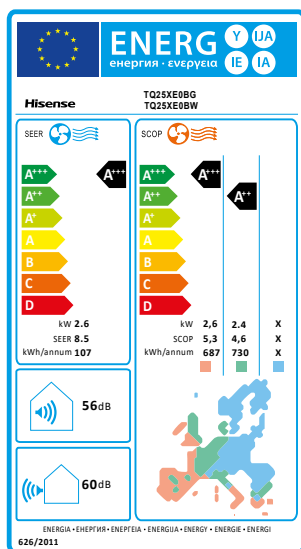

A⁺⁺
ENERGIKLASSE

HEATSAVE/HISENSE

Luft til luft-varmepumpe

DATABLAD

Varmepumpen indeholder det nye miljøvenlige kølemiddel R32.

Med et lydniveau på kun 19dB er varmepumpen særlig støjsvag.

Den unikke "I feel" funktion justerer varmen i det område hvor fjernbetjeningen ligger og ikke der hvor inddelen er placeret. Dette sikrer en behagelig temperatur i hele rummet.

Fuzzy Logic, intelligent sensor system, der automatisk tilpasser rumtemperaturen efter forholdene.

Med 8 graders varmefunktionen sikrer varmepumpen at rumtemperaturen ikke kommer under 8 grader, denne funktion er særlig anvendelig i sommerhuse eller når du er på ferie.

Med 24 timers timerfunktionen, kan du indstille varmepumpen til at køle eller varme på bestemte tidspunkter i døgnet.

HEATSAVE

HeatSave A/S - Helge Nielsens Alle 7, 3A - 8723 Løsning - Danmark
kontakt@heatsave.dk - Telefon +45 70 605 625 - www.heatsave.dk

Heatsave/Hisense luft til luft-varmepumpe

TEKNISKE SPECIFIKATIONER

HeatSave Hisense luft til luft varmepumpe		Hisense 12K - 4,1 kW
Varenummer		AST-12UW4RXETQ00
Indedel		AST-12UW4RXETQ00/I
Udedel		AST-12UW4RXETQ00/O
Kølekapacitet	kW	3.5
Opvarmingskapacitet	kW	4.1
Strømforsyning	V / Hz / faser	220-240V / 50Hz / 1
Nominal indgang	W	25
Nominal strøm	A	0.15
Energiklasse (Opvarmning / Afkøling)		A++ / A+++
Luftstrøm	m ³ /h	620
Støjniveau (Lydeffekt)	dB(A)(Max)	56
Støjniveau (lydtryk)	dB(A)(Max/Min)	40/28
Netto Dimensioner - indedel (B x H x D)	mm	850 x 270 x 208
Netto Dimensioner - udedel (B x H x D)	mm	810 x 585 x 280
Nettovægt	kg	8.5
Bruttovægt	kg	11
Rørdimensioner (Væske)	mm (tommer)	6,35 (1/4")
Rørdimensioner (Gas)	mm (tommer)	9,52 (3/8")
Max rørlængde	m	7
Kølemiddel, R32	g	1030
24 timers timer		Ja
Stille funktion		Ja
Ekstra stille funktion (19dB)		Ja
8 graders varme funktion		Ja
WiFi		Ja